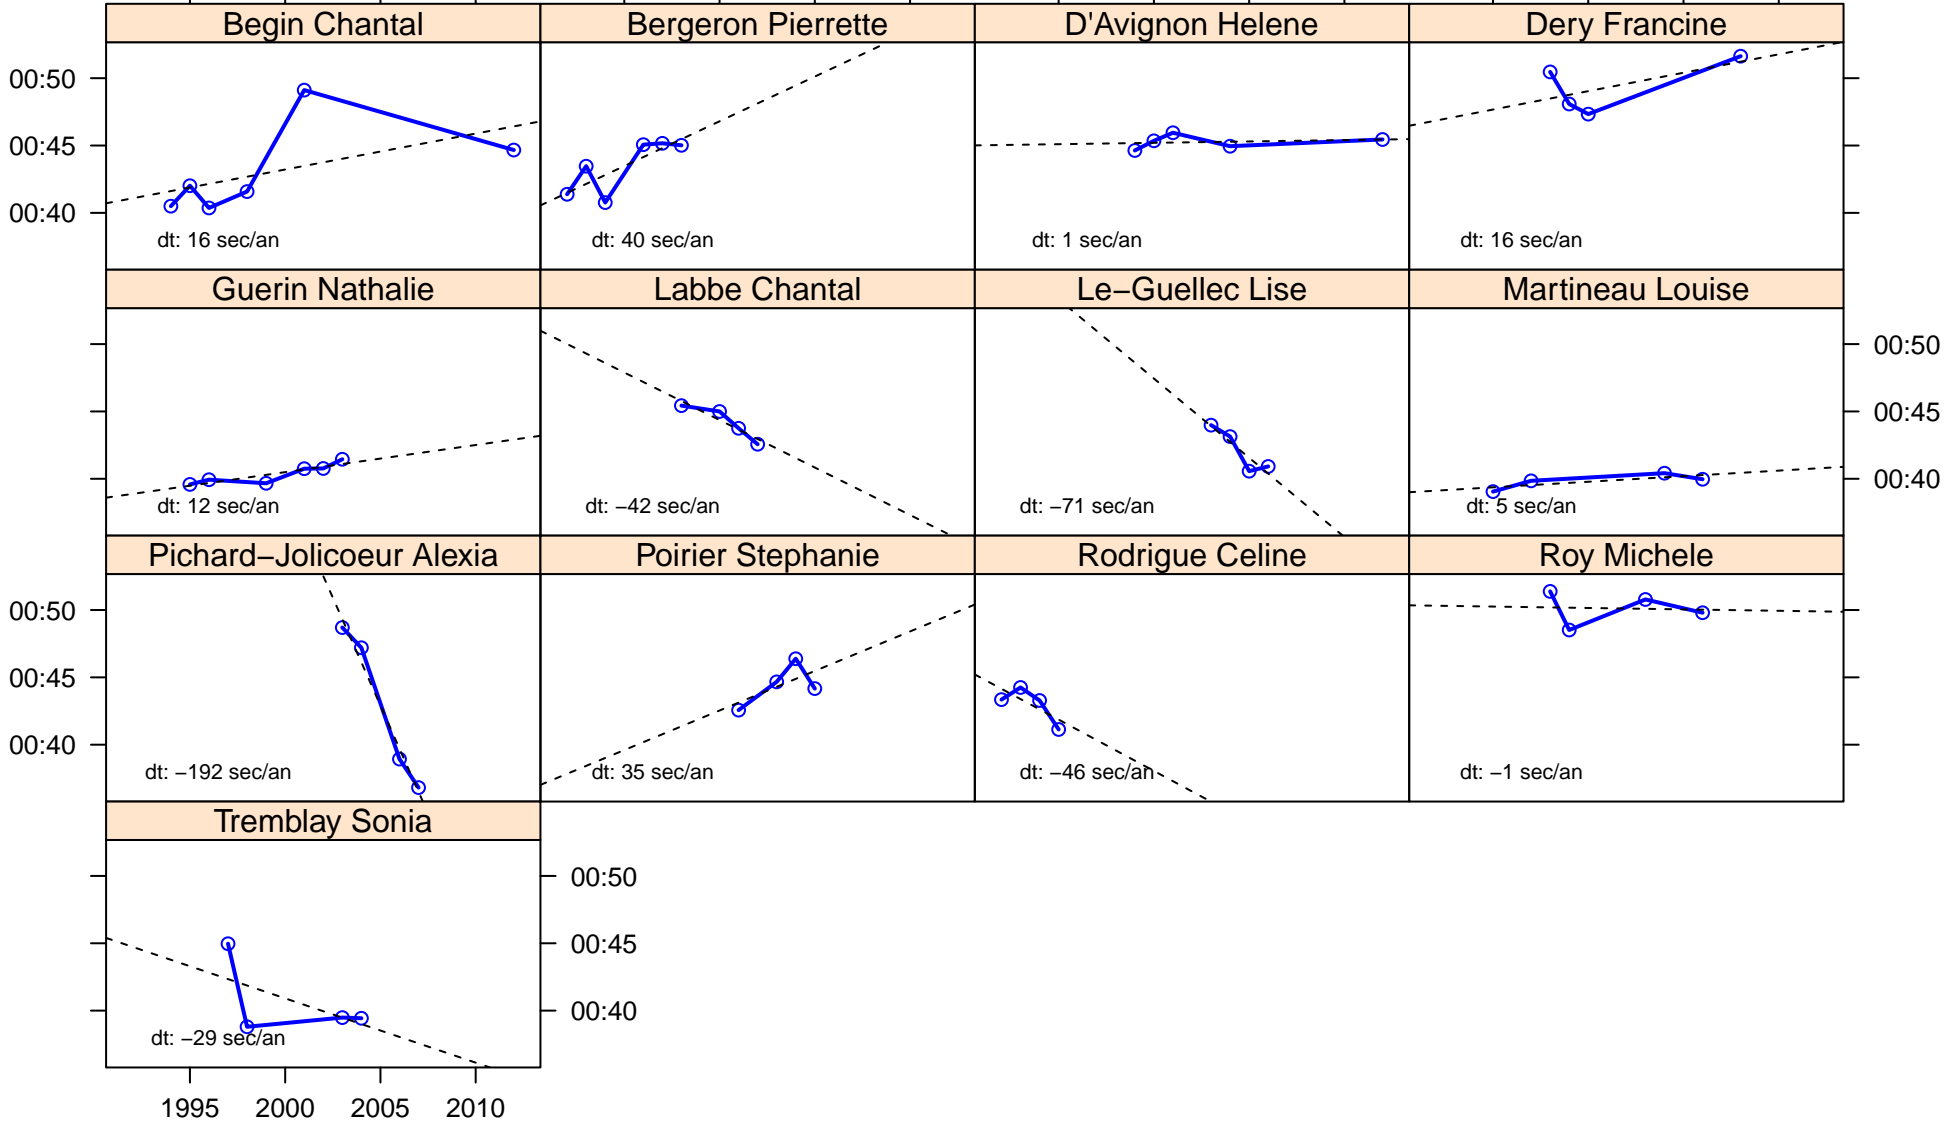

# Évolution des temps de course – Ascension du Mont Sainte-Anne

## Coureuses ayant fait 4 courses et plus entre 1991 et 2012

1995    2000    2005    2010

1995    2000    2005    2010

An