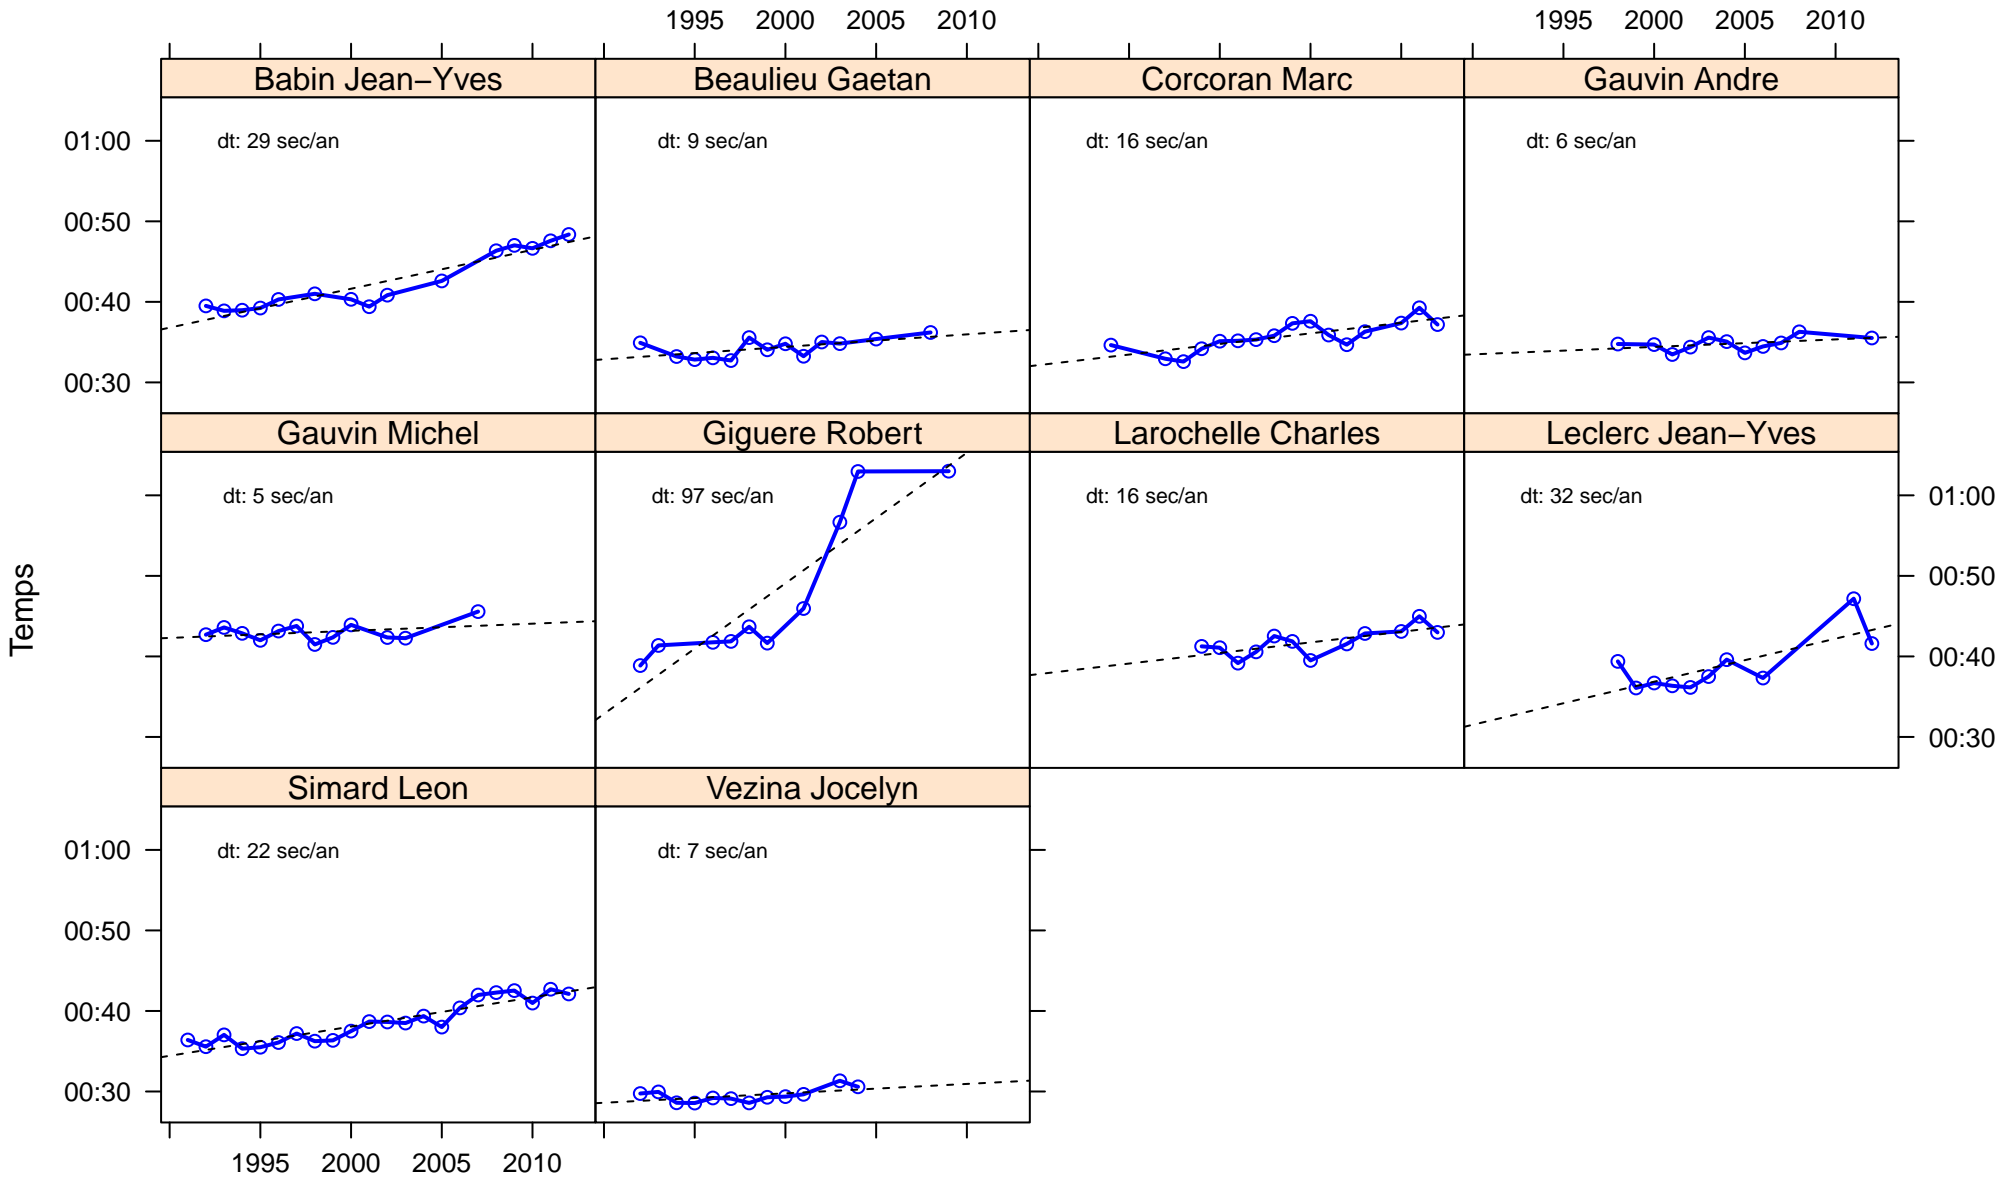

Évolution des temps de course – Ascension du Mont Sainte-Anne

Coureurs ayant fait 10 courses et plus entre 1991 et 2012

An